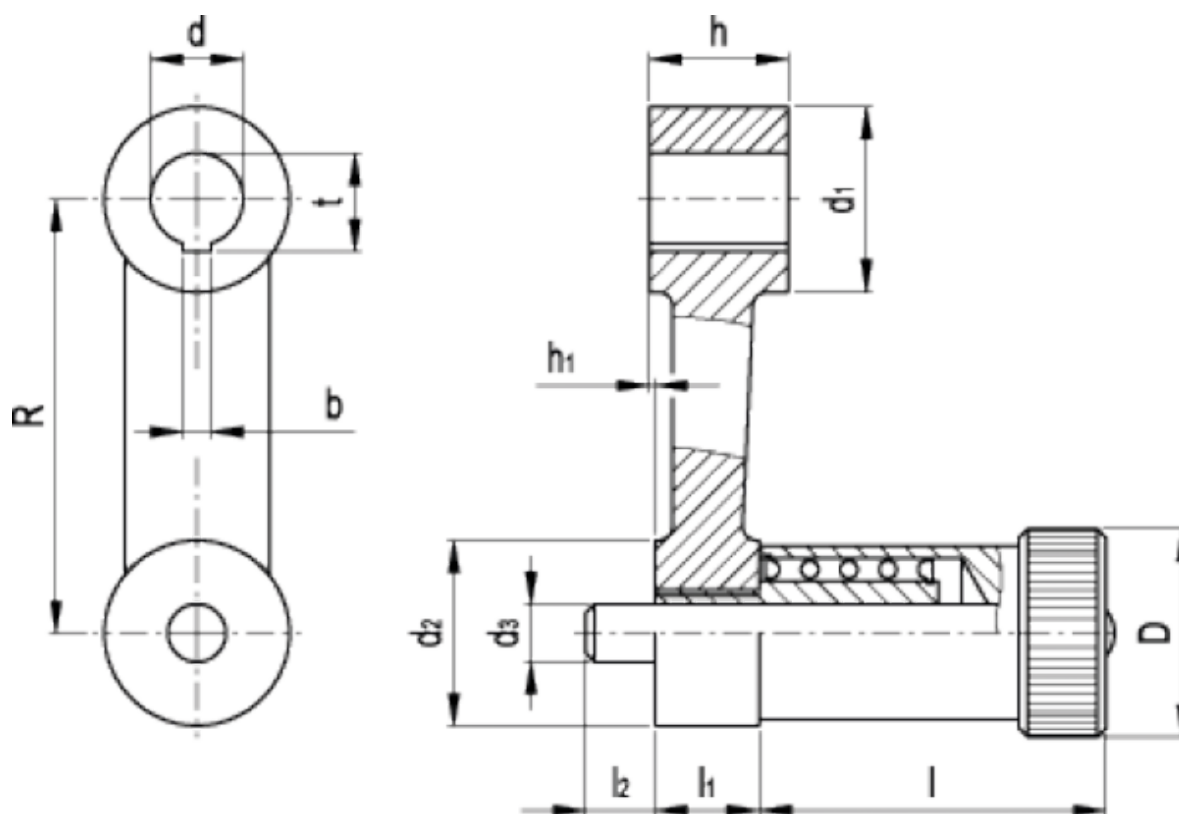

Data Sheet

Article number: 20558165B24
Description: E+G Control levers
GN 558-165-B24

Measures

b P9 =	l = 60
D = 32	l1 = 18
d1 = 44	l2 = 12
d2 = 28	R = 165
d3 = 10	t =
d H7 = 24	
h = 36	
h1 = 1	